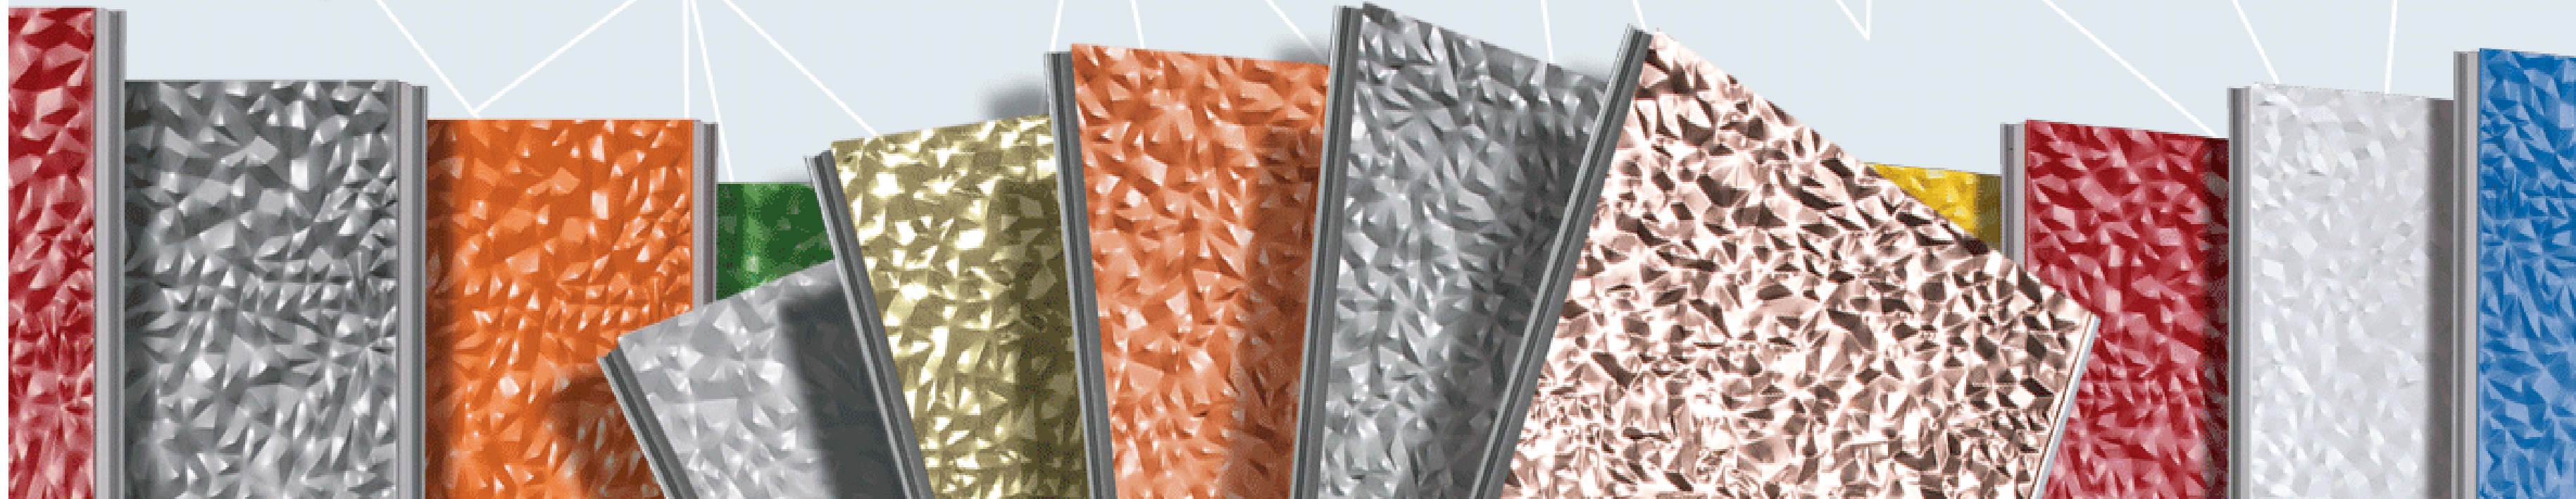

NEW

TERMOPARETI®

CAOS

Una nuova frontiera della materia

**A REVOLUTIONARY
IRREGULAR TEXTURE
SPREADING INTO CAOS**