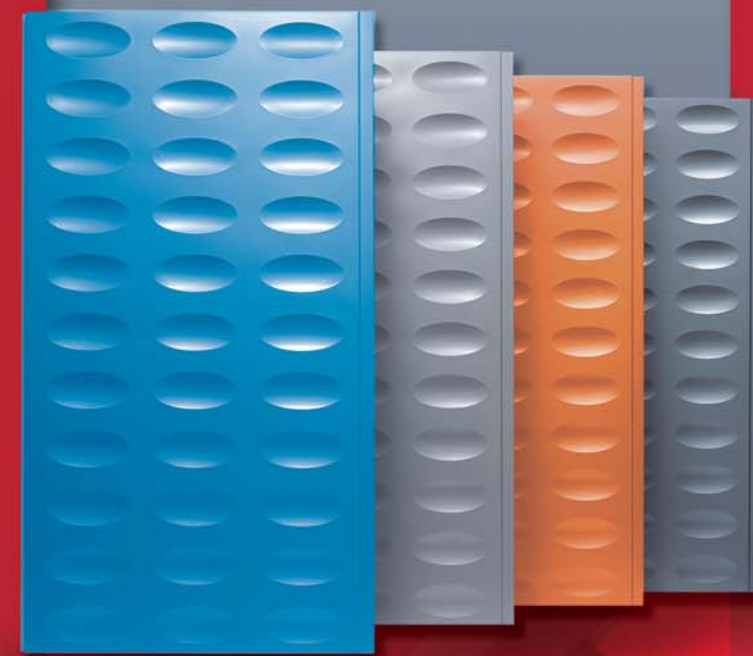

...ardite realizzazioni che fanno architettura e il desiderio di superare i limiti della "scatola".

...special architectural solutions with the desire to overcome the limits of the modern "box".

06059 Pantalla di Todi (PERUGIA) Italy - Tel. 075.88551 - Fax 075.8855250
www.elcomsystem.it www.facciatearchitetoniche.it